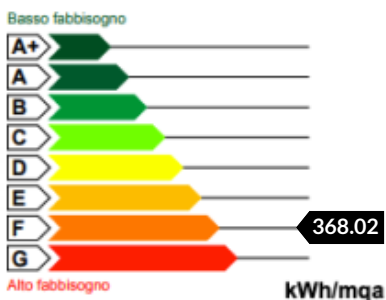

RIFERIMENTO: T442

Città	Rocca Pietore
Tipologia	Appartamento
Prezzo	142.000,00 €

SCHEDA

Stato Immobile	Discreto
Giardino	NO
Ascensore	NO
Riscaldamento	Autonomo

METRI QUADRI

Commerciali	90

CARATTERISTICHE

Locali	4
Camere	2
Bagni	1
Balconi/Terrazzi	NO
Box	NO
Posti auto	NO
Piano	2
Piani tot.	2
Anno	1980