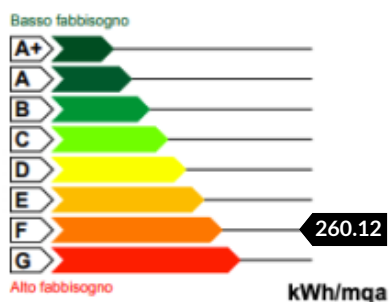

RIFERIMENTO: T441

Città	Rocca Pietore
Tipologia	Appartamento
Prezzo	153.000,00 €

SCHEMA

Stato Immobile	Discreto
Giardino	NO
Ascensore	NO
Riscaldamento	Autonomo

METRI QUADRI

Commerciali	104

CARATTERISTICHE

Locali	4
Camere	2
Bagni	1
Balconi/Terrazzi	NO
Box	NO
Posti auto	Sì
Piano	T
Piani tot.	3
Anno	1900