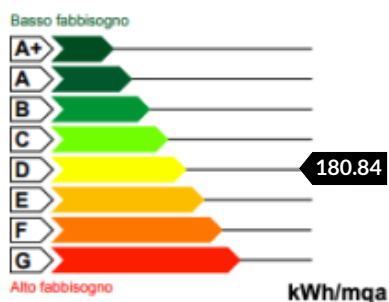

RIFERIMENTO: T545

Città	Rocca Pietore
Tipologia	Villa / Casa Singola
Prezzo	420.000,00 €

SCHEDA

Stato Immobile	Ottimo Stato
Giardino	Sì
Ascensore	NO
Riscaldamento	Autonomo

METRI QUADRI

Commerciali	174

CARATTERISTICHE

Locali	5
Camere	4
Bagni	3
Balconi/Terrazzi	NO
Box	NO
Posti auto	Sì
Piano	-
Piani tot.	-
Anno	2006