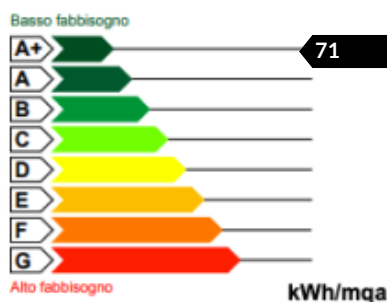

Grazie alla **classe energetica A++** e al **riscaldamento a legna**, questa abitazione combina efficienza, sostenibilità e fascino rustico, rendendola una scelta rara sul mercato.

Situata a pochi minuti dal centro di Feltre, in una posizione comoda ma riservata, la proprietà si inserisce in un contesto di campagna curata e autentica, dove la qualità della...