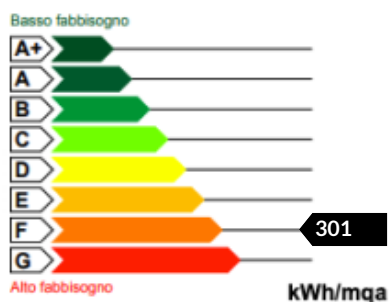

## SCHEMA

Stato Immobile	Ottimo / Ristrutturato
Giardino	NO
Ascensore	Sì
Riscaldamento	Riscaldamento autonomo, Riscaldamento a radiatori, Riscaldamento a stufa, Metano