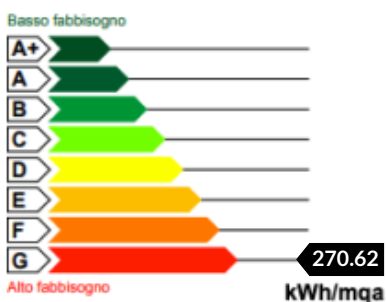

RIFERIMENTO: T941

Città	Gosaldo
Tipologia	Porzione Indipendente
Prezzo	110.000,00 €

SCHEMA

Stato Immobile	Discreto
Giardino	NO
Ascensore	NO
Riscaldamento	Autonomo

METRI QUADRI

Commerciali	164

CARATTERISTICHE

Locali	9
Camere	3
Bagni	1
Balconi/Terrazzi	NO
Box	NO
Posti auto	NO
Piano	T-3
Piani tot.	3
Anno	0