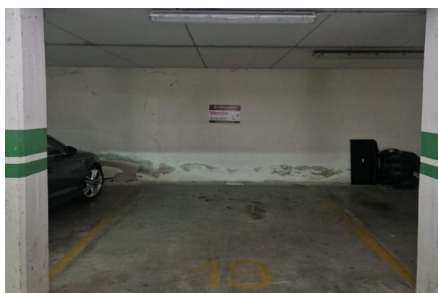

RIFERIMENTO: T181

Città	Sedico
Tipologia	Posto auto
Prezzo	10.000,00 €

SCHEMA

Stato Immobile	-
Giardino	NO
Ascensore	NO
Riscaldamento	Assente

METRI QUADRI

Commerciali	16

CARATTERISTICHE

Locali	0
Camere	0
Bagni	0
Balconi/Terrazzi	NO
Box	Sì
Posti auto	Sì
Piano	S1
Piani tot.	-
Anno	0

DESCRIZIONE

Per informazioni: 0437852971 - sedico@dolomitissime.com - Rif.n.3598

Nel pieno centro del paese, proponiamo in vendita un **pratico posto auto coperto** all'interno di un'**autorimessa privata**. L'accesso è protetto da un **cancello automatico**: massima sicurezza, zero stress.

Una soluzione comoda e immediatamente disponibile, ideale per chi abita o lavora in centro e desidera avere sempre un **posto sicuro** dove lasciare l'auto.

Se ti interessa questo immobile e vuoi vederlo o avere maggiori informazioni, contattaci all'ufficio di Sedico - tel. 0437852971 - sedico@dolomitissime.com

PIANO PRIMO SOTTOSTRADA
H= 2.50

Consulente
Giuliano Dal Magro

Tel: +39 0437 852971
sedico@dolomitissime.com