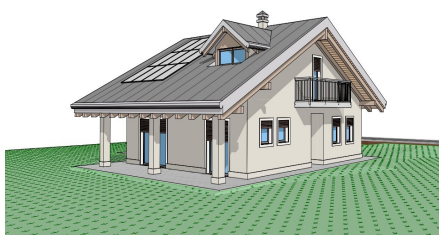

RIFERIMENTO: T0318

Città	Rivamonte Agordino
Tipologia	Terreno edificabile
Prezzo	45.000,00 €

SCHEMA

Stato Immobile	-
Giardino	Sì
Ascensore	NO
Riscaldamento	non specificato

METRI QUADRI

Commerciali	1060
-------------	------

CARATTERISTICHE

Locali	0
Camere	0
Bagni	0
Balconi/Terrazzi	NO
Box	NO
Posti auto	Sì
Piano	0
Piani tot.	-
Anno	0

DESCRIZIONE

Per informazioni: 0437640900 - agordo@dolomitissime.com - Rif. T0318

Vorresti una villetta indipendente, studiata per rispondere a tutte le tue esigenze in una località non troppo distante dai principali centri? Abbiamo un'idea!

Ti proponiamo un **terreno edificabile** di 1060 mq con la possibilità di edificare fino a circa 1700 mc. Detta così però può sembrare complessa, noi per semplificarci la vita ed aiutarti a concretizzare il tuo sogno immobiliare ti proponiamo anche un **progetto tipo** da cui partire: un'idea attenta all'ambiente e il più possibile **ecompatibile** a cui potrai apportare le modifiche necessarie per renderla la tua casa dei sogni sulle Dolomiti.

Il terreno si trova in un contesto pianeggiante dove sarà possibile realizzare un'unica abitazione e godere di un **giardino molto ampio** per gli amanti del giardinaggio, delle grigliate all'aperto o semplicemente come luogo dove trascorrere del tempo rilassandosi, magari leggendo un buon libro e ammirando la natura circostante. Lo spazio perfetto per i giochi dei più piccoli o per far correre e divertire gli amici a quattro zampe...