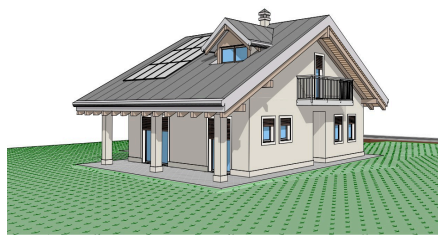

SCHEMA

Stato Immobile	-
Giardino	NO
Ascensore	NO
Riscaldamento	-

METRI QUADRI

Commerciali	1060

CARATTERISTICHE

Locali	0
Camere	1
Bagni	0
Balconi/Terrazzi	NO
Box	NO
Posti auto	SÌ
Piano	-
Piani tot.	-
Anno	0

DESCRIZIONE

Per informazioni: 0437640900 - agordo@dolomitissime.com - Rif. T0318

Vorresti una villetta indipendente, studiata per rispondere a tutte le tue esigenze in una località non troppo distante dai principali centri? Abbiamo un'idea!

Ti proponiamo un terreno edificabile di 1060 mq con la possibilità di edificare fino a circa 1700 mc. Detta così però può sembrare complessa, noi per semplificarci la vita ed aiutarti a concretizzare il tuo sogno immobiliare ti proponiamo anche un progetto tipo da cui partire: un'idea attenta all'ambiente e il più possibile ecocompatibile a cui potrai apportare le modifiche necessarie per renderla la tua casa dei sogni sulle Dolomiti.

Il terreno si trova in un contesto pianeggiante dove sarà possibile realizzare un'unica abitazione e godere di un giardino molto ampio per gli amanti del giardinaggio, delle grigliate all'aperto o semplicemente come luogo dove trascorrere del tempo rilassandosi, magari leggendo un buon libro e ammirando la natura circostante. Lo spazio perfetto per i giochi dei più piccoli o per far correre e divertire gli amici a quattro zampe!

In alternativa si potrebbero costruire due edifici ...

Consulente
Chiara Randino

Tel: +39 0437 1836169
agordo@dolomitissime.com